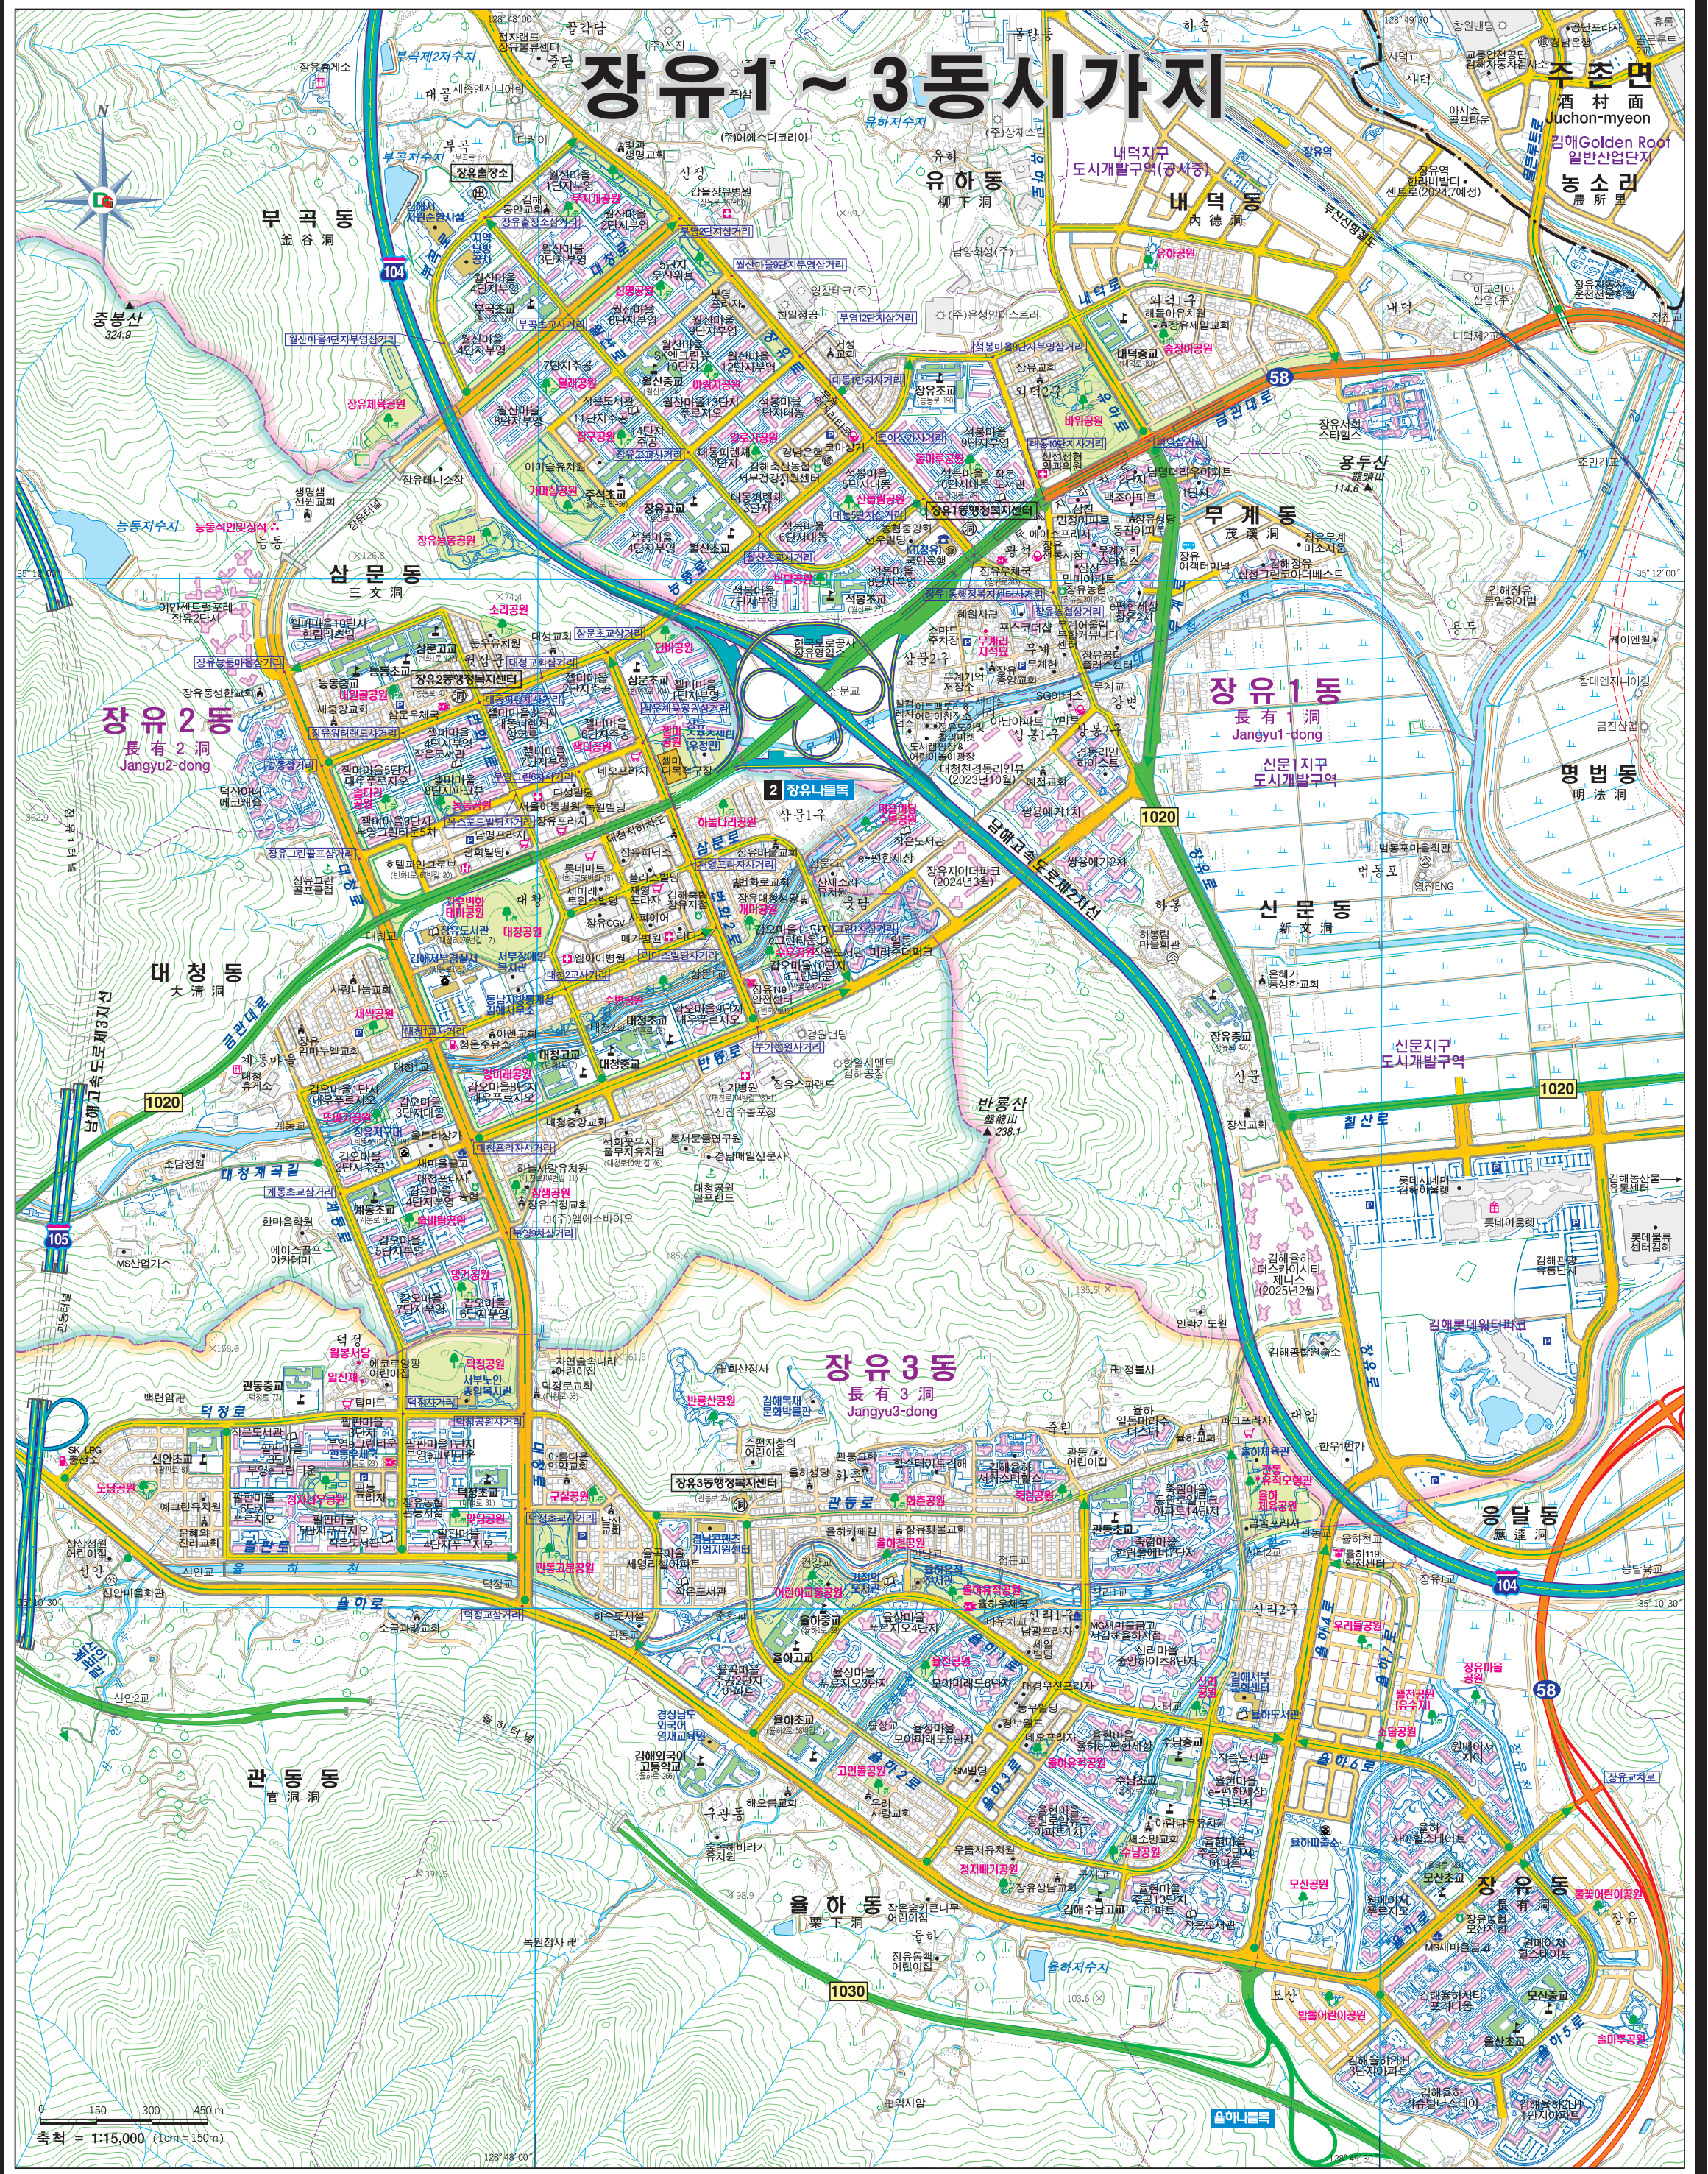

장유1~3동시가지

장유 2동
長有 2洞
Jangyu2-dong

장유 1동
長有 1洞
Jangyu1-dong

장유 3동
長有 3洞
Jangyu3-dong

0 150 300 450 m
축척 = 1:15,000 (1cm = 150m)

주촌면
酒村面
Juchon-myeon
김해 Golden Roof
일반산업단지
농소리
農所里

신문지구
도시개발구역
新文洞
新文洞

장유 4동
長有 4洞
Jangyu4-dong