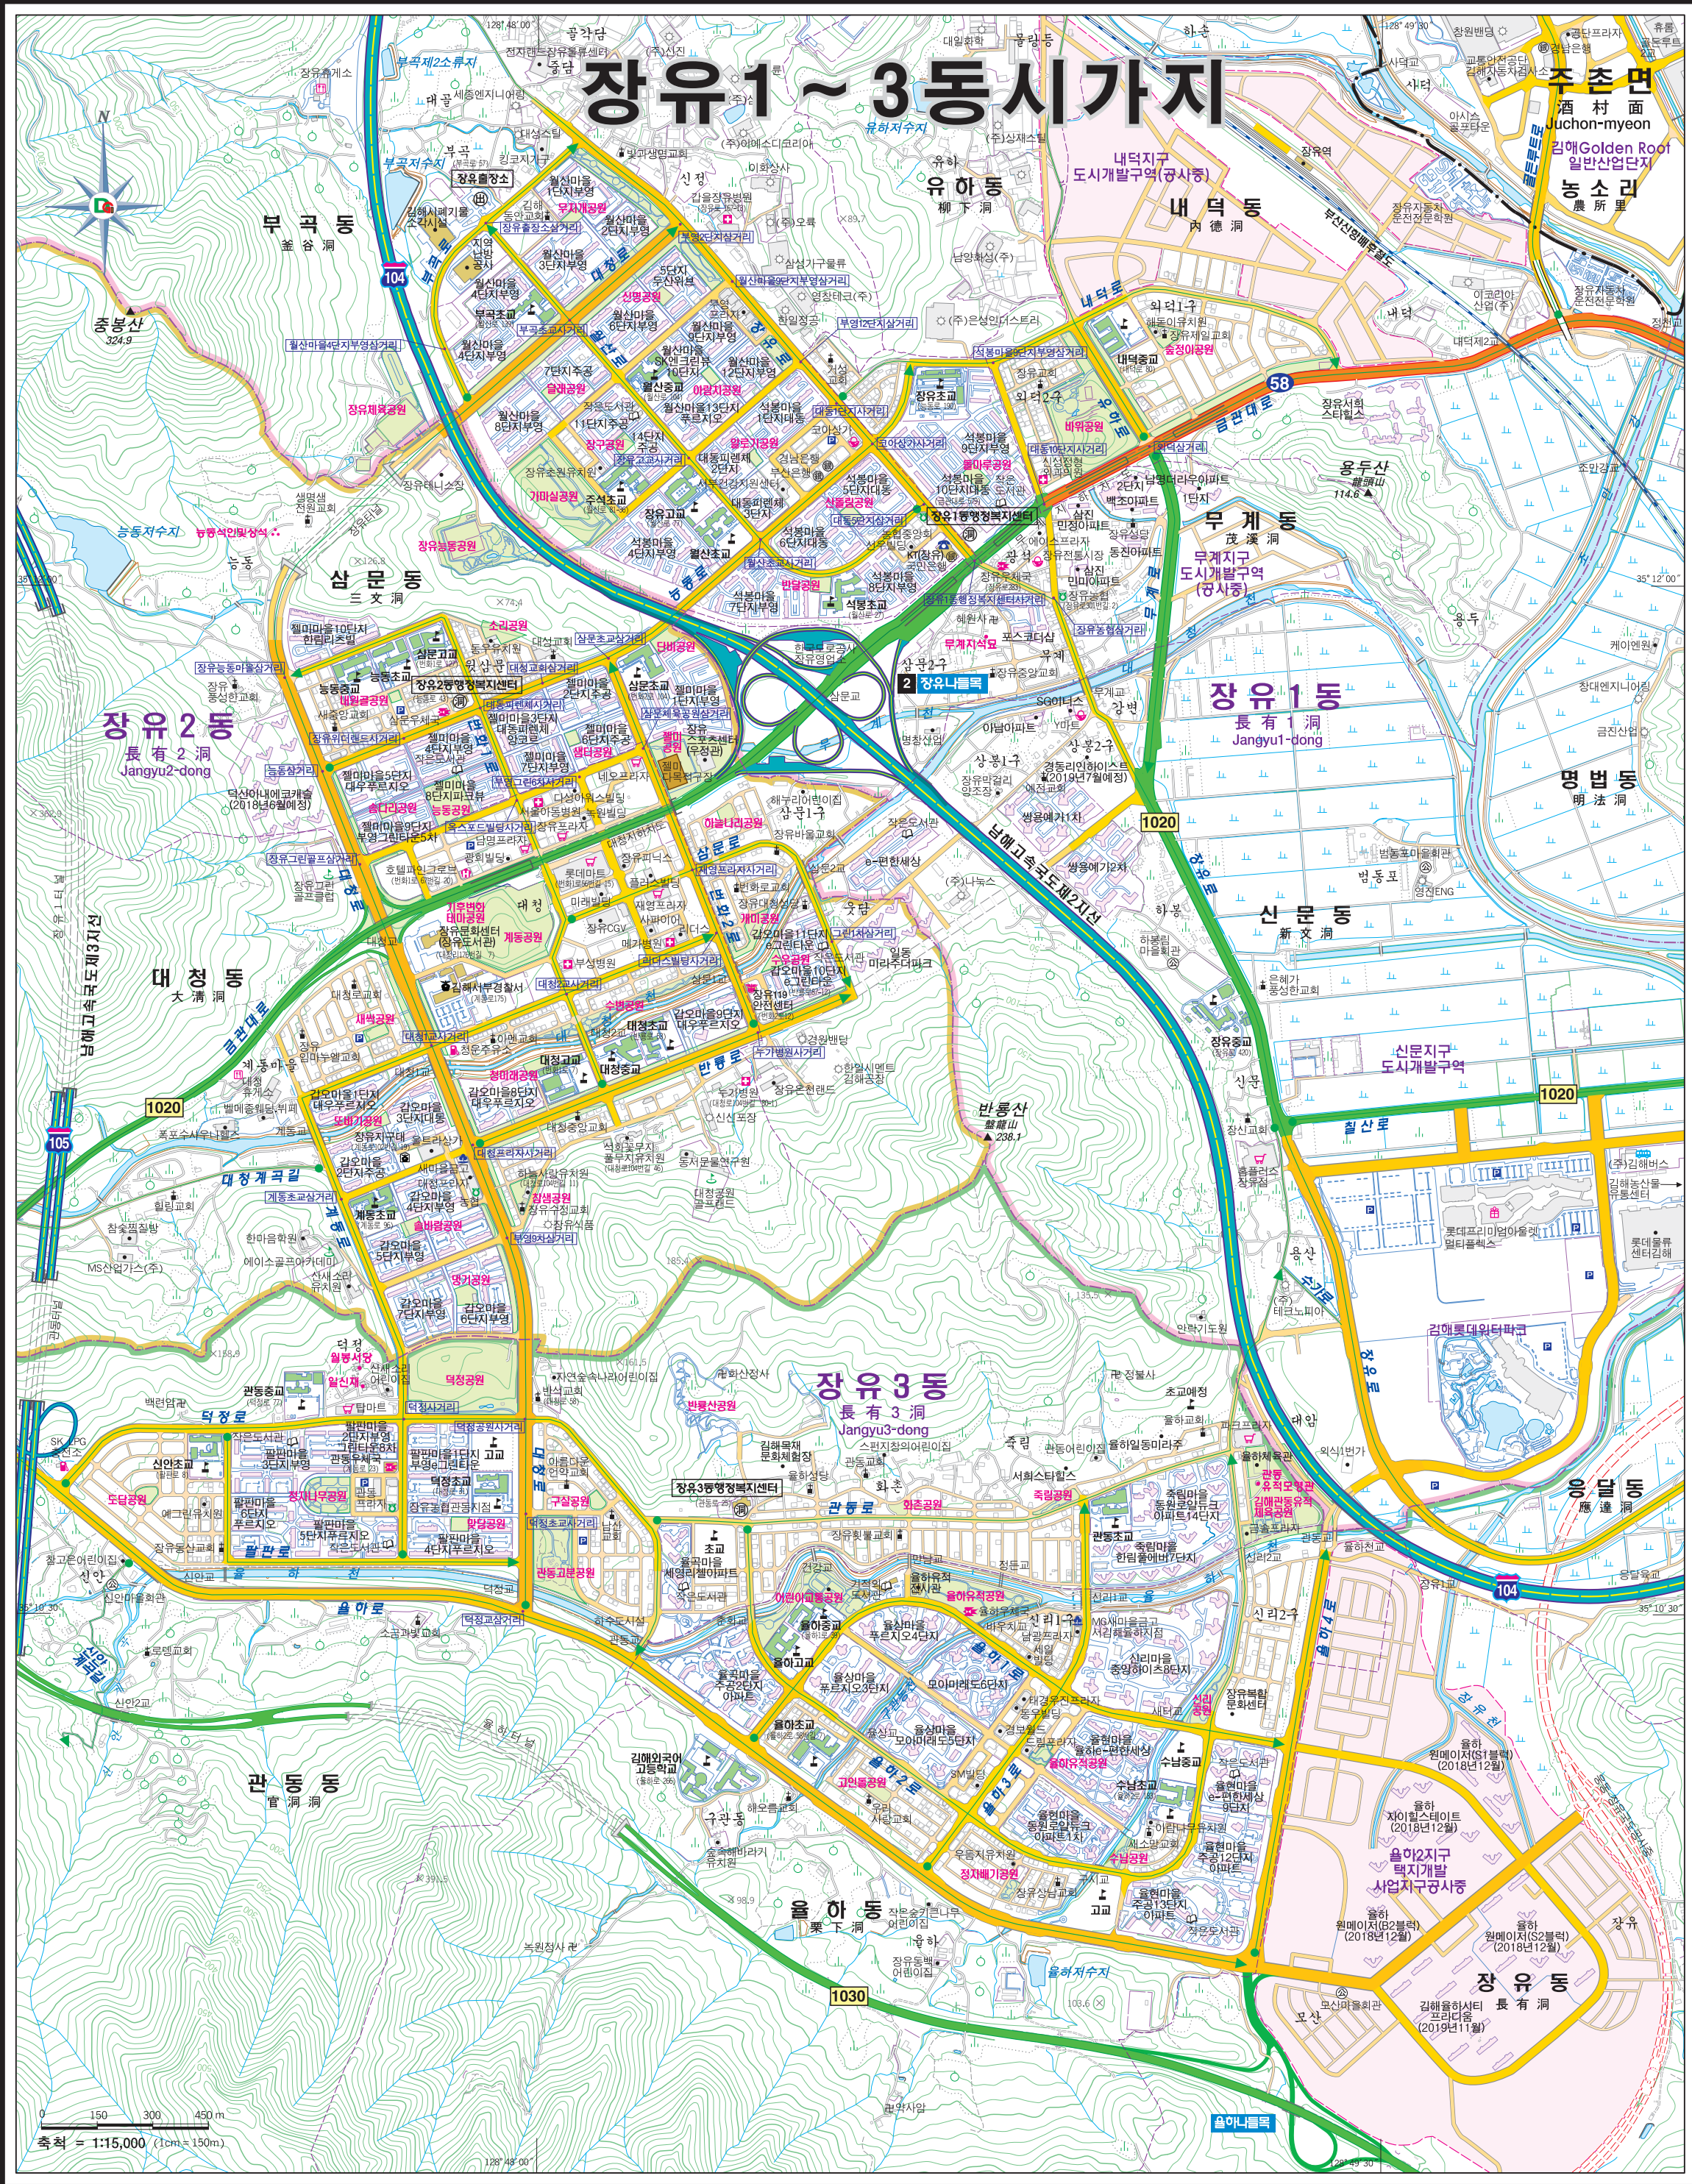

장유1~3동시가지

주촌면
酒村面
Juchon-myeon
김애 Golden Root
일반산업단지
농소리
農所里

장유2동
長有2洞
Jangyu2-dong

장유1동
長有1洞
Jangyu1-dong

장유3동
長有3洞
Jangyu3-dong

장유동
長有洞

축척 = 1:15,000 (1cm = 150m)